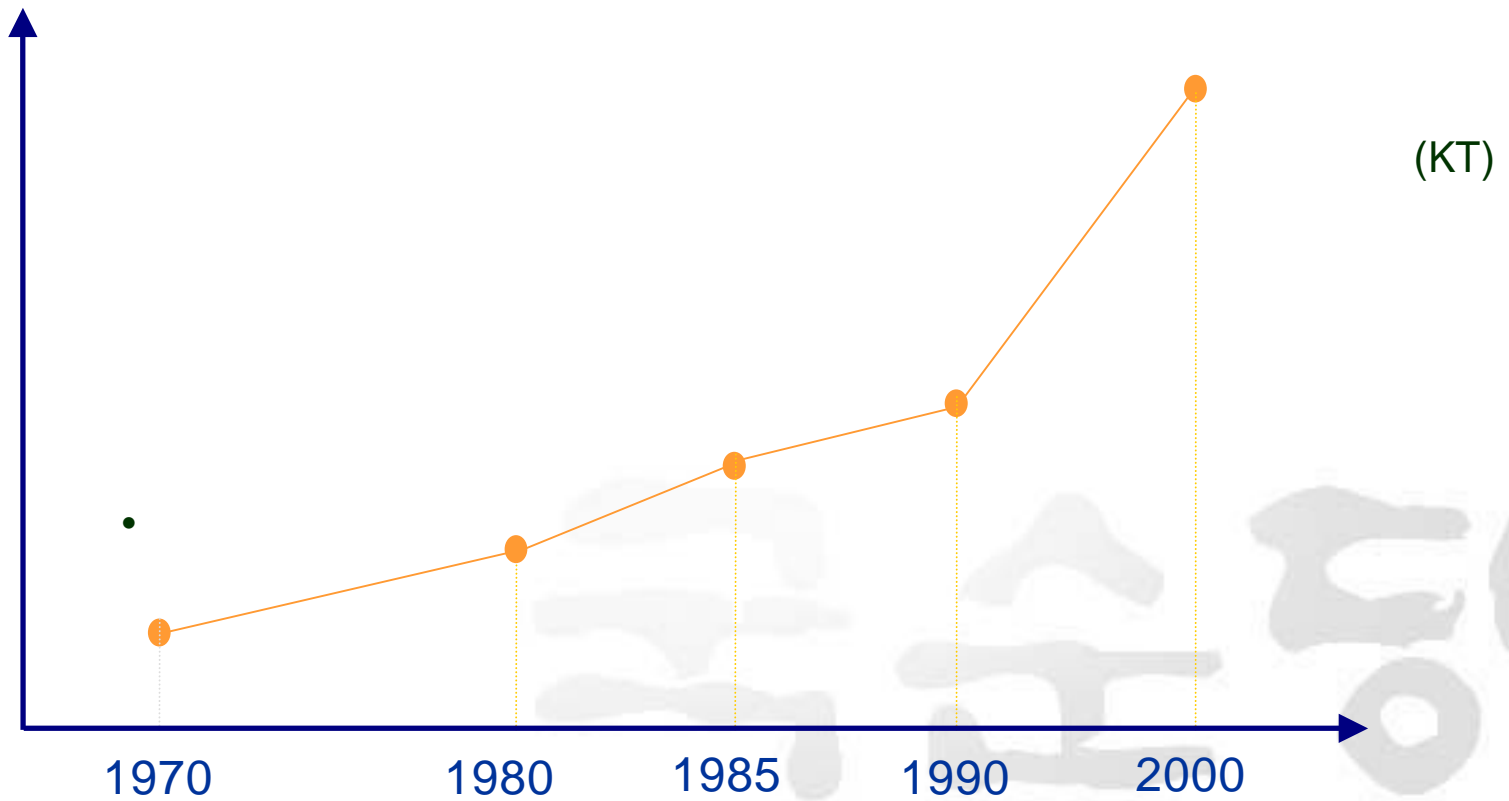

한국의 초고속성장기업

“ 가 ”

/	
	109.9%
	296.9%
(2000)	656

목순량

가

– “

가

가

”

– 1970

1980

!

!

–

국순당

,

,

죽순탕

15

DB

□ /

-

-

-