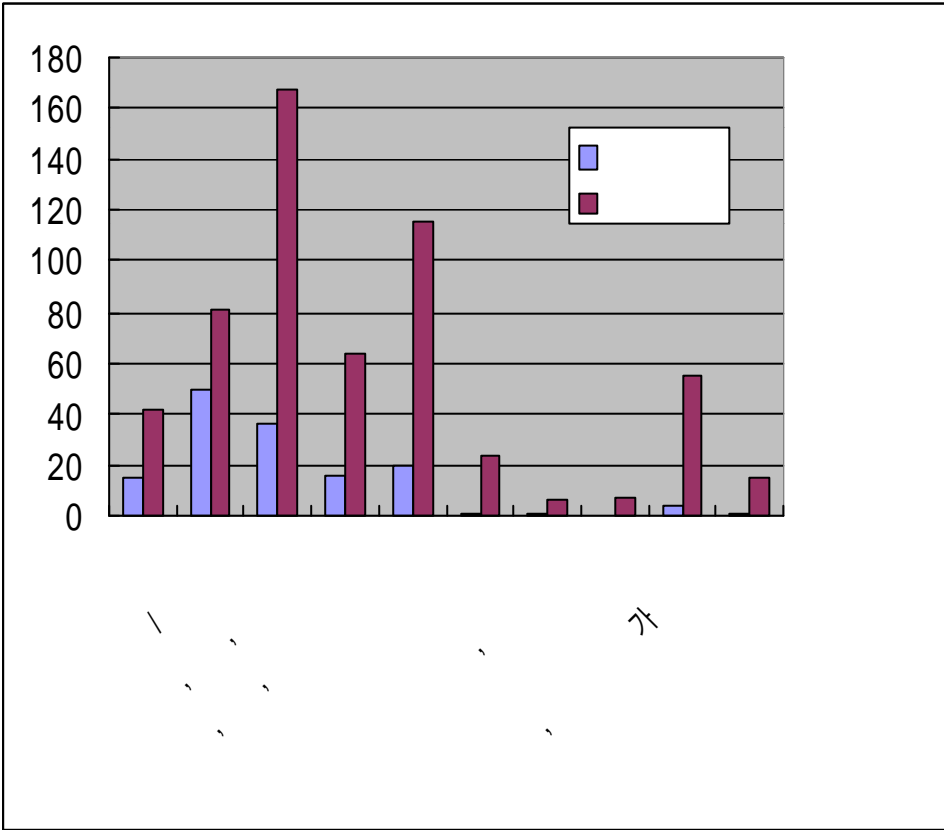

1	/	,
2	,	,
3		/
4	,	,
5		,
6	,	가
7		
7	,	
7		
10		,