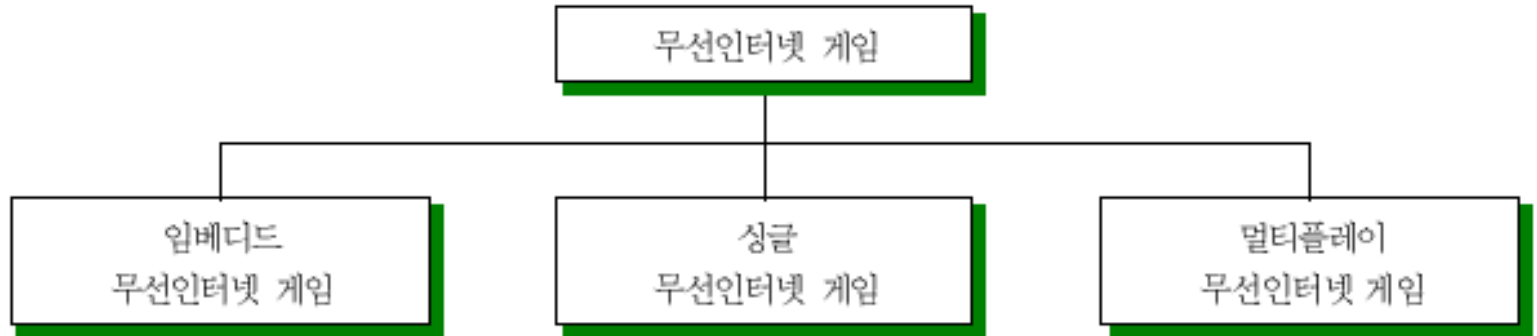

(ETRI)

무선인터넷 게임의 분류

- ◆ ()
 - ❖
- ◆ ()
 - ❖
- ◆ ()
 - ❖

Your Digital Destiny with IMT-2000

Let's **KT**

IMT-2000

(:)

❖ 254.6% (2005 578)
❖