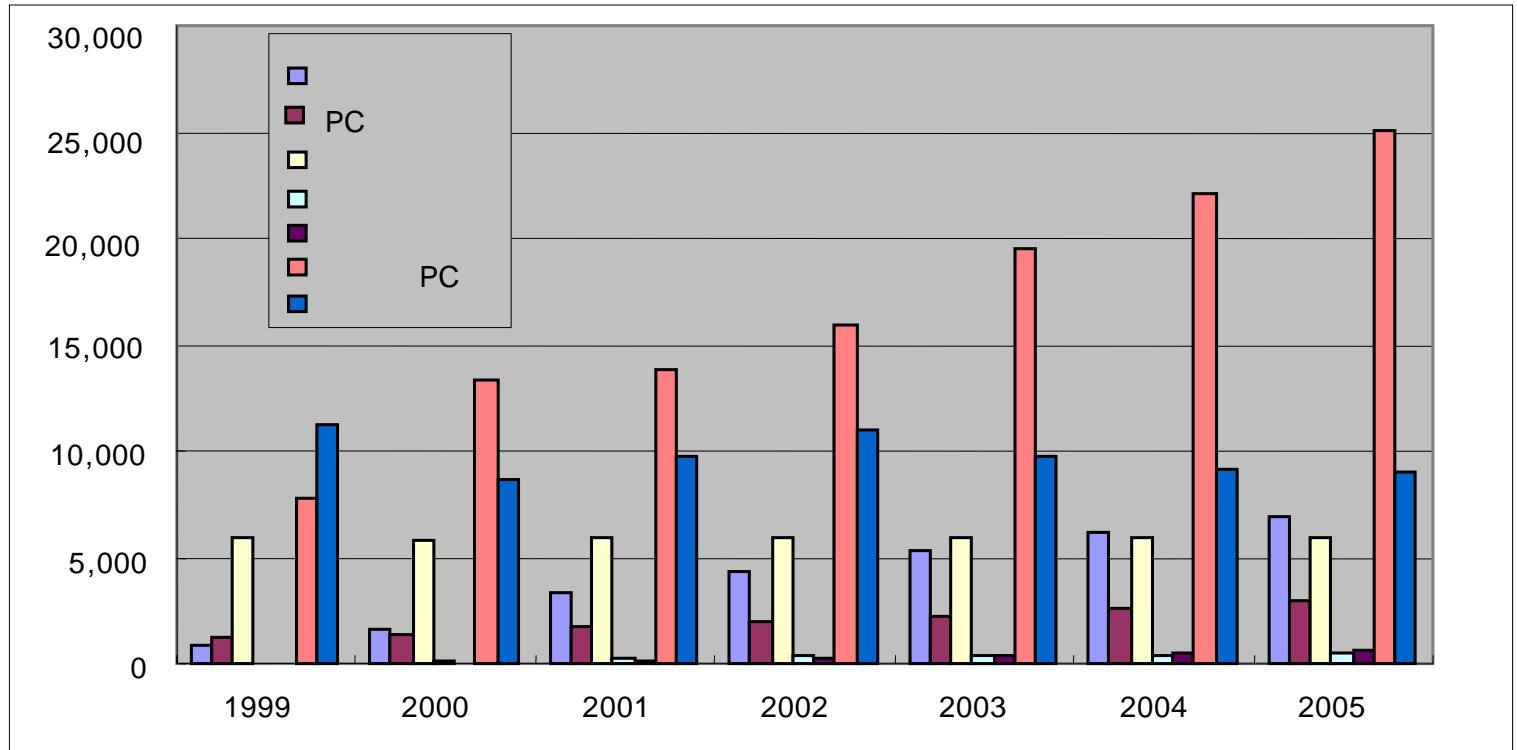

(ETRI)

무선인터넷 게임의 분류

- ◆ ()
 - ❖
- ◆ ()
 - ❖
- ◆ ()
 - ❖

Your Digital Destiny with IMT-2000

Let's **KT**

IMT-2000

(:)

❖ 254.6% (2005 578)
❖