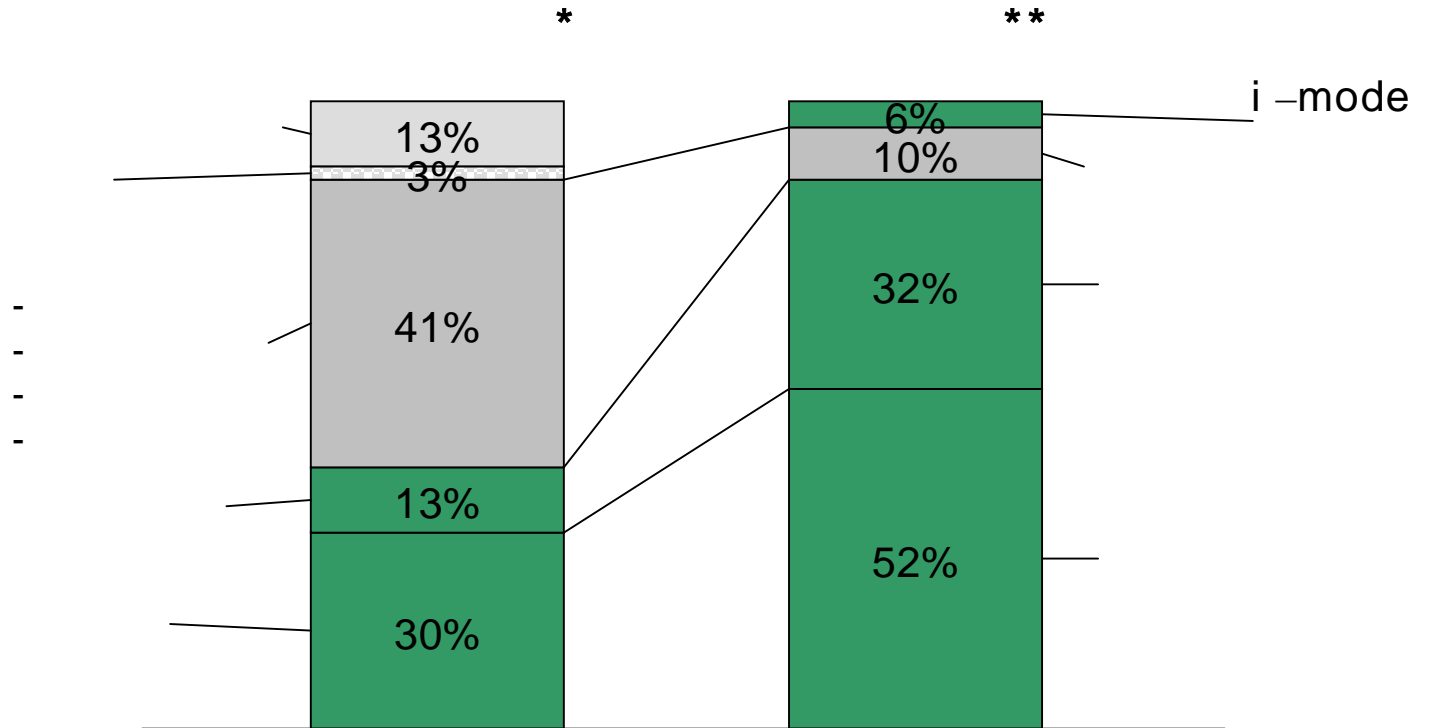

IMT-2000

◆ DoCoMo