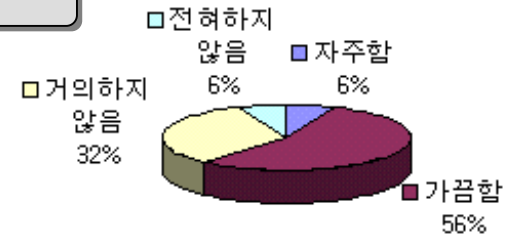

[Blank box]