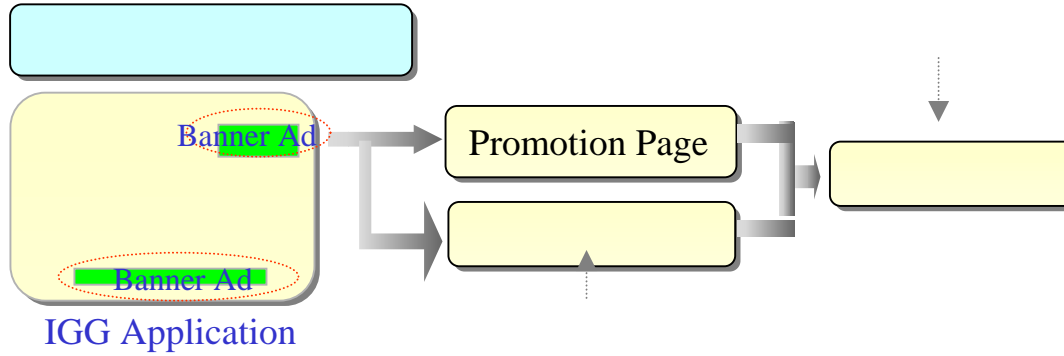

413.

[Empty light blue rounded rectangle]

-
-
-
- ‘ ,

410 . Action Plan

413.

- Game -On O: X
- Game -Off O: O

-
-
-
-
-

-
-
-