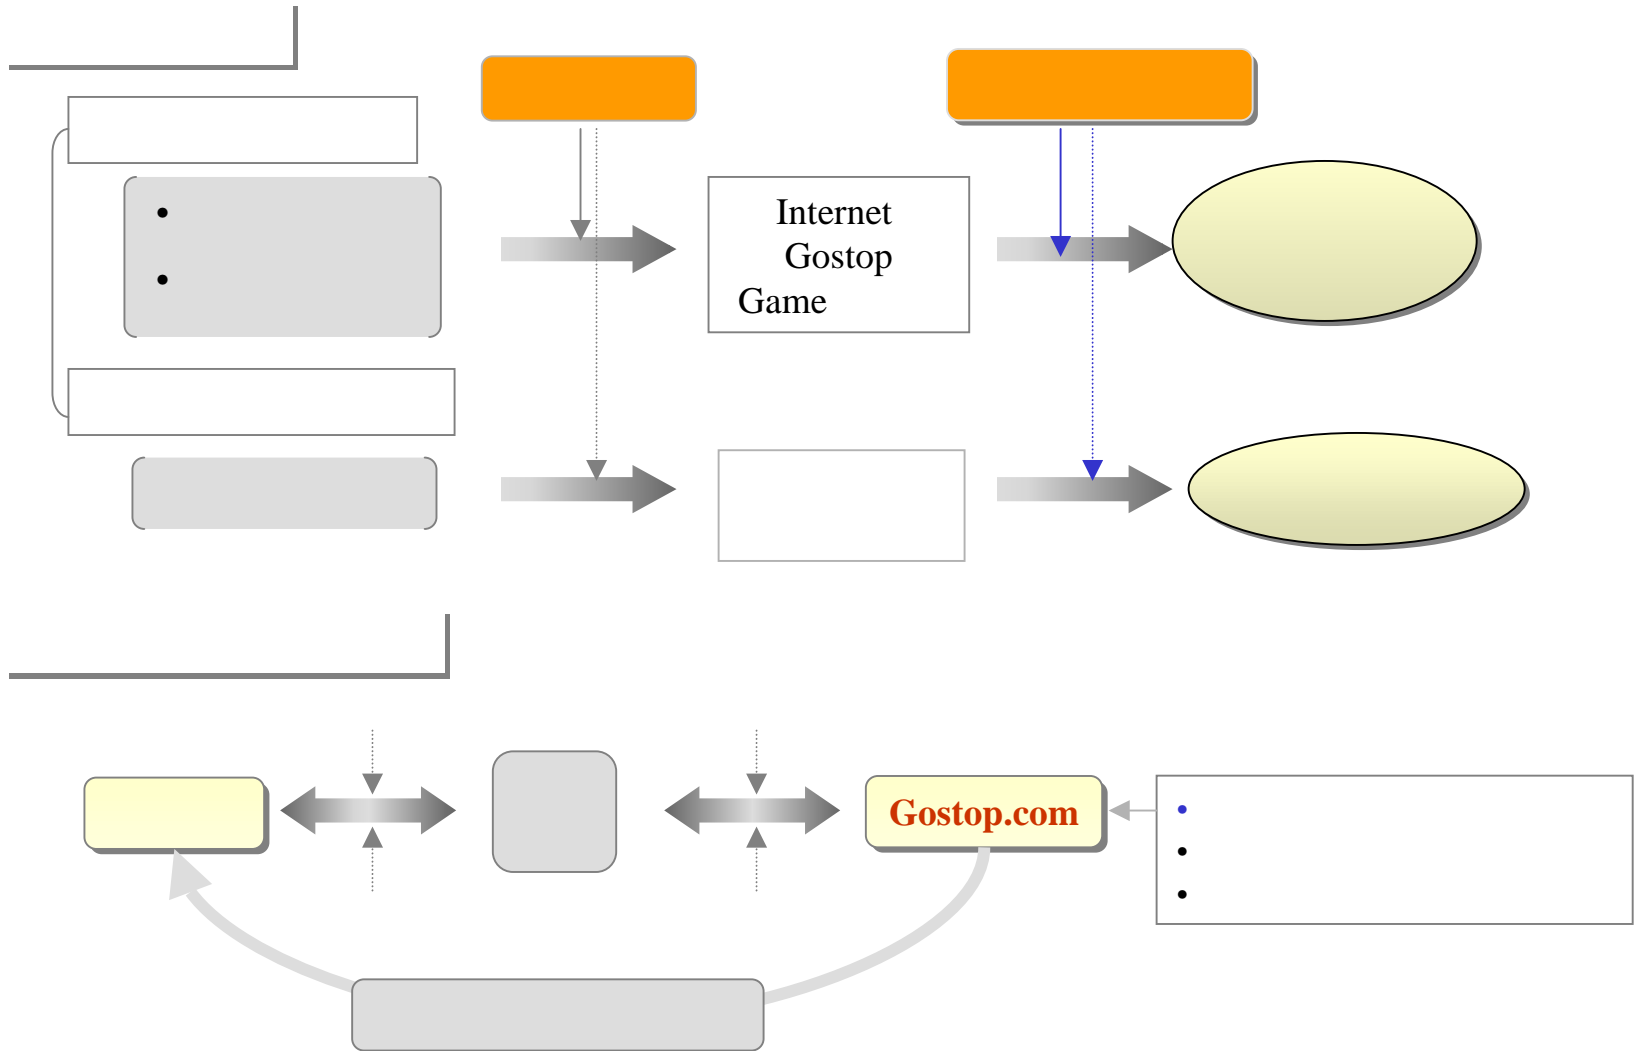

410 . Action Plan

414.