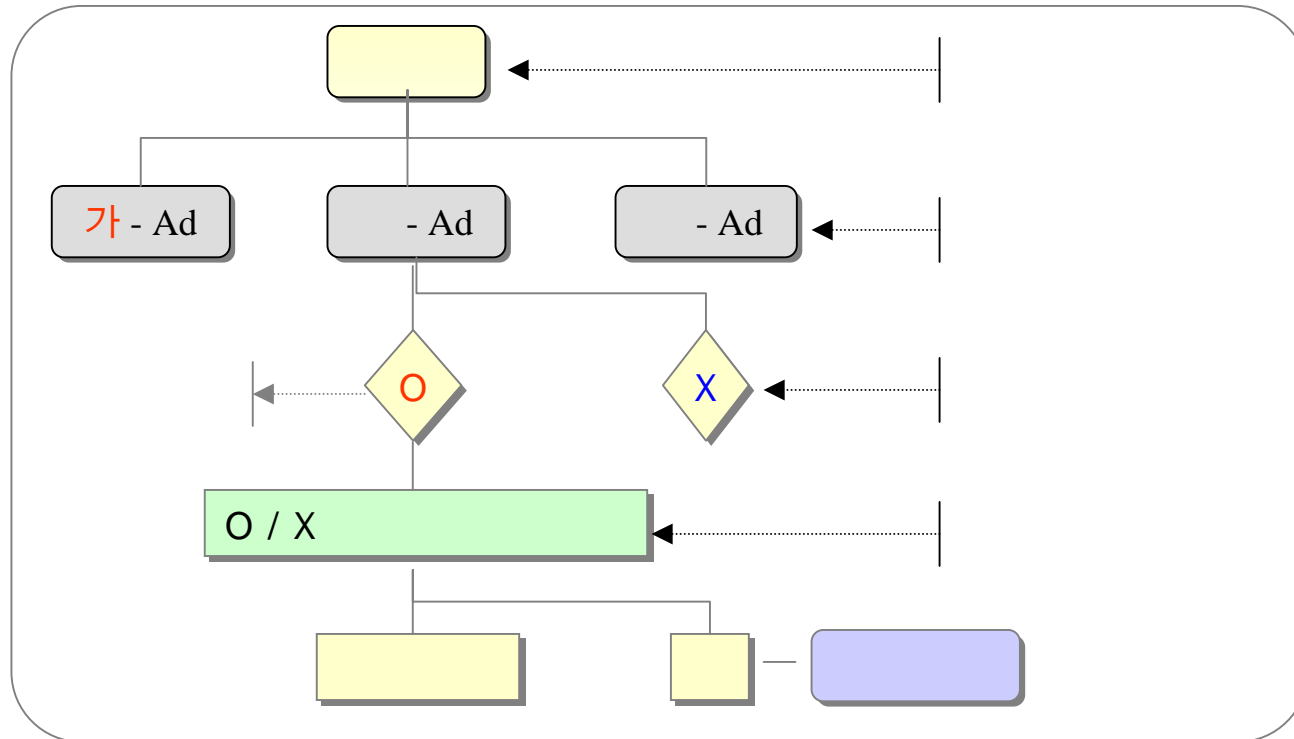

:(0
0)

(3)

Play

(5) 가

410 . Action Plan

412. Internet
Gostop Game

-
- (100 , 50 , 10 ...)
- 3
-
-

User Interface

- -
 -
 -
 -
-
- - ()

410 . Action Plan

412. Internet Gostop Game

- (or)
- , ,
-
-
- +/- 가
- 5

User Interface

-
-
- (,)
-

-
-
-

410 . Action Plan

413.

[Empty light blue rounded rectangle]

-
-
-
- ‘ ,

410 . Action Plan

413.

- Game -On O: X
- Game -Off O: O

-
-
-
-
-

-
-
-