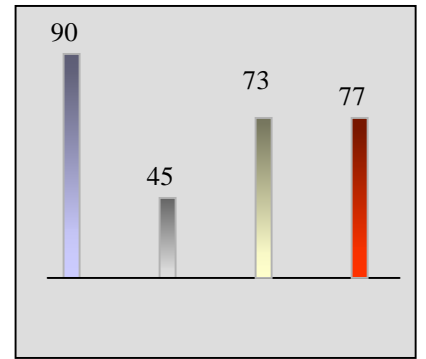

Point

- 10
-
-

Top 100

99/11/02	13:25	+3	1220	1306
99/11/02	13:20	+5	1220	1308
99/11/01	15:50	- 3	1220	1326
99/11/01	15:45	+3	1220	1316
99/11/01	15:40	- 3	1220	1326

410 . Action Plan

- (가 ,)
- 가

Setting
- 가