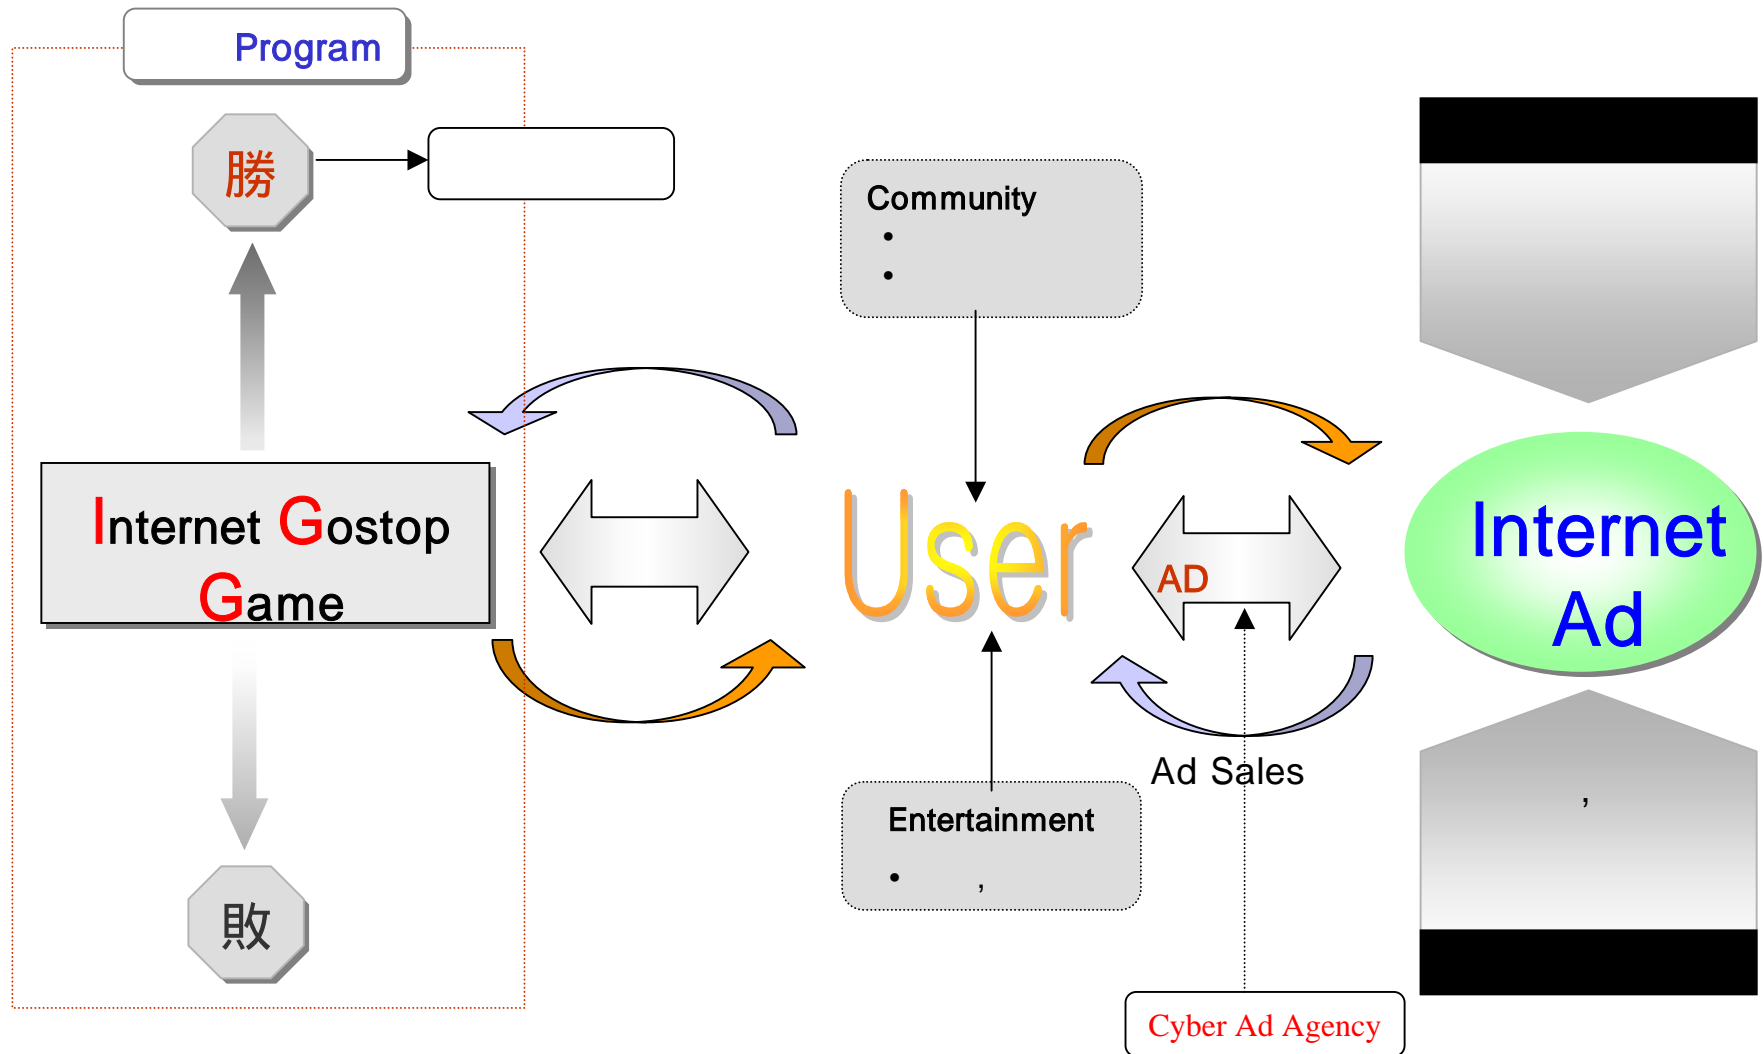

100. Business Plan