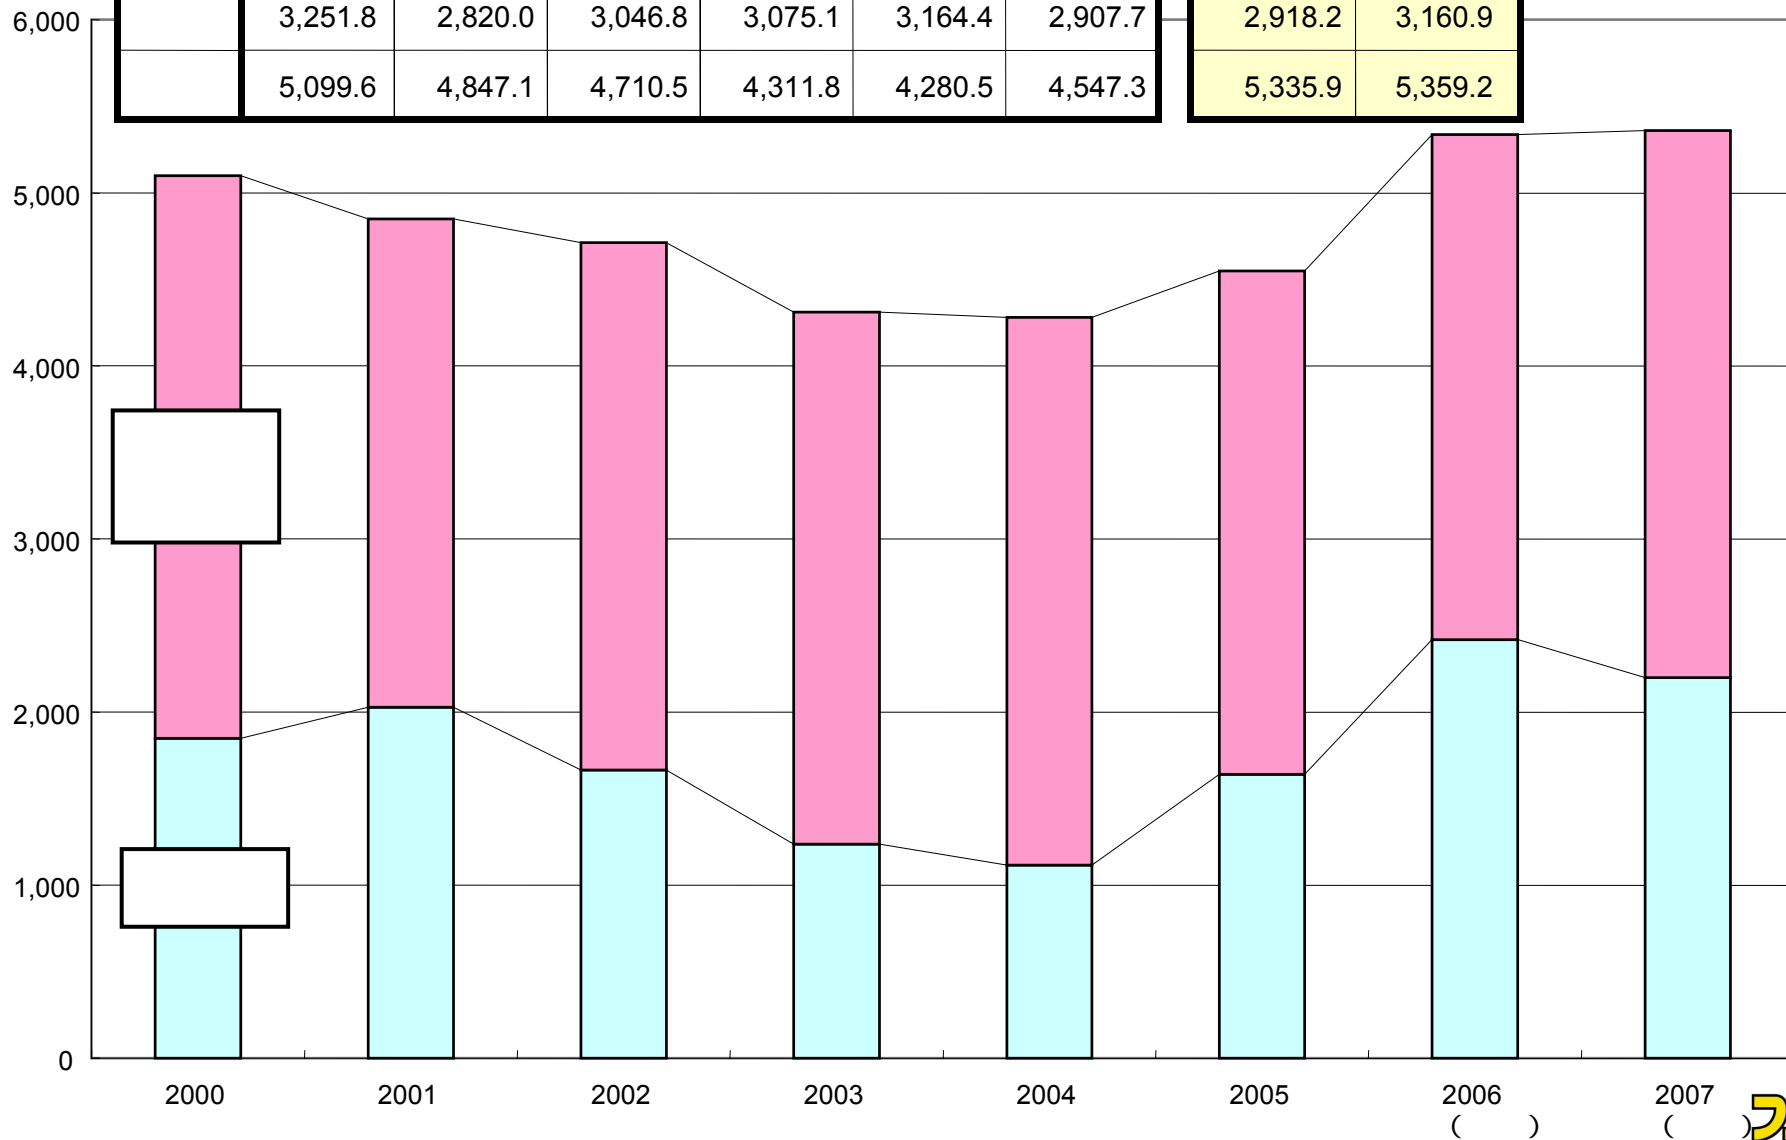

# No.1

PC

PC

Tech GIAN

( ) ( ) : 1999 12 27 ~ 2005 12 26 )

	2000	2001	2002	2003	2004	2005
	1,847.8	2,027.1	1,663.7	1,236.7	1,116.1	1,639.6
	3,251.8	2,820.0	3,046.8	3,075.1	3,164.4	2,907.7
	5,099.6	4,847.1	4,710.5	4,311.8	4,280.5	4,547.3

2006 ( )	2007 ( )
2,417.8	2,198.3
2,918.2	3,160.9
5,335.9	5,359.2

■2005

( ) T O P 10

				2005 ( )			2004 ( )
1	( - )	1		11,029,677	( ↑ )	19.9%	10,972,534
2	( ↑ )	5		5,543,911	( ↑ )	10.0%	4,079,982
3	( - )	3		5,075,434	( ↓ )	9.2%	5,484,634
4	( ↑ )	9		4,085,593	( ↑ )	7.4%	2,146,820
5	( ↓ )	2		3,604,403	( ↓ )	6.5%	6,844,177
6	( ↑ )	7		3,356,662	( ↑ )	6.1%	2,778,220
7	( ↓ )	6		3,298,474	( ↑ )	6.0%	3,168,369
8	( ↑ )	11	가	2,765,432	( ↑ )	5.0%	1,558,764
9	( ↓ )	8		2,364,815	( ↓ )	4.3%	2,476,348
10	( ↓ )	4		2,293,532	( ↓ )	4.1%	4,475,913

# ■2005

( )

( : 2004 12 27 ~ 2005 12 26 )

( ) ( ) : 1999 12 27 ~ 2005 12 26 )

	2000	2001	2002	2003	2004	2005	2006 ( )	2007 ( )
	1,847.8	2,027.1	1,663.7	1,236.7	1,116.1	1,639.6	2,417.8	2,198.3
	3,251.8	2,820.0	3,046.8	3,075.1	3,164.4	2,907.7	2,918.2	3,160.9
	-	-	319.3	480.1	580.4	826.6	952.0	1,376.0
	5,099.6	4,847.1	5,029.8	4,791.9	4,860.9	5,373.9	6,287.9	6,735.2