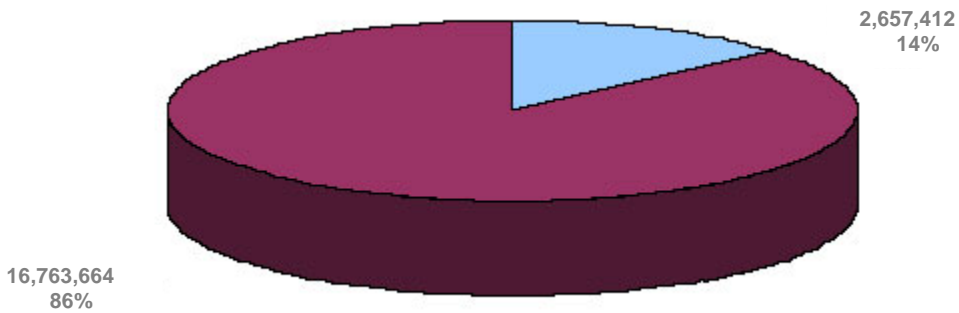

2,657,412

14% 가 2,657,412 ,