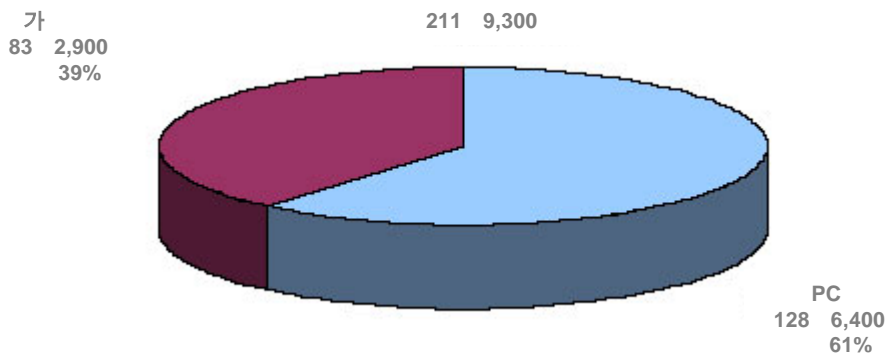

(2)

2004 211 9,300 PC 44 , 가
66 , PC 128 6,400 , 가 83
2,900 , 211 9,300 .
PC DL , DL .