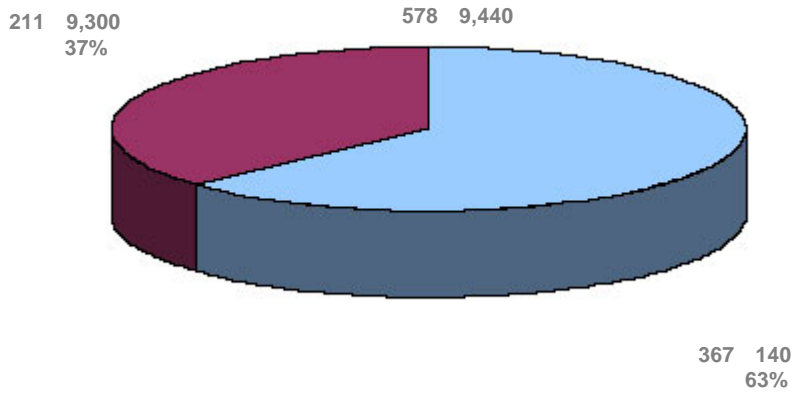

DL 578 9,440 211 9,300 , 367 140
, 578 9,440 .

1 , 1,437 , / (Avatar) 4,278 .
1

1	1,437円
/ (Avatar) 1	4,278円