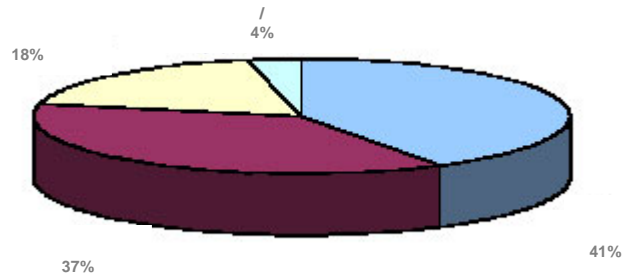

· PC
PC 41%가
PC