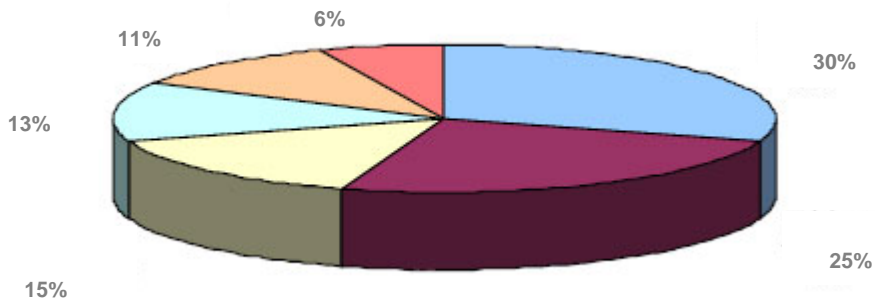

RPG , 70%
187 .