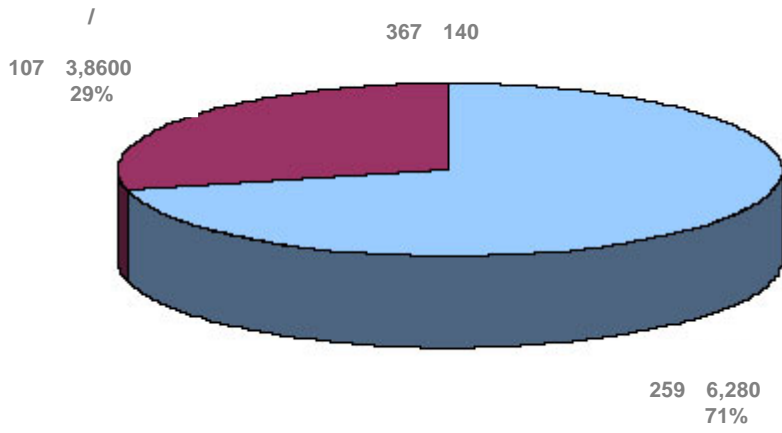

367 140 (Avatar) 107 3,860 , 259 6,280
, , 가 , .