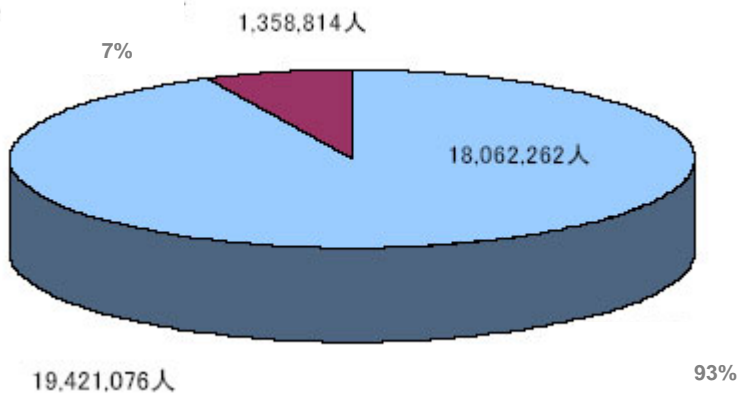

2.

(1)

19,421,076

(/ (Avatar)) 18,062,262
, 1,358,814 , 19,421,076 .