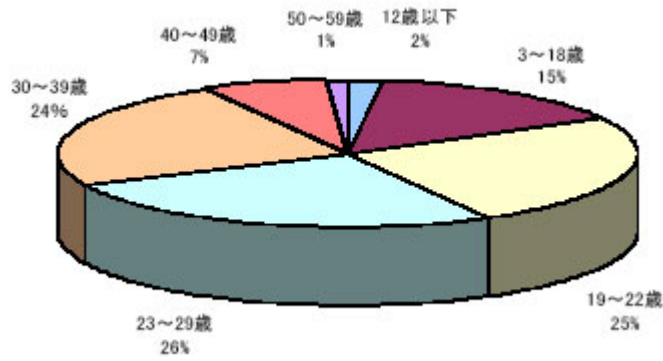

20

. 40 , 50 23 ~29 20 가 , 30 .