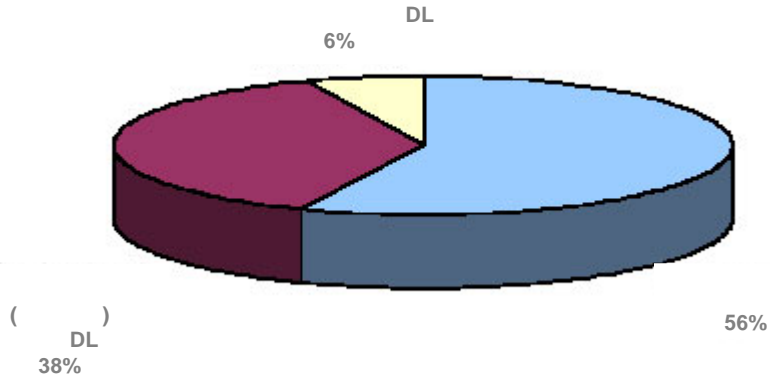

가 56%

, PC (DL)
가 3가 .