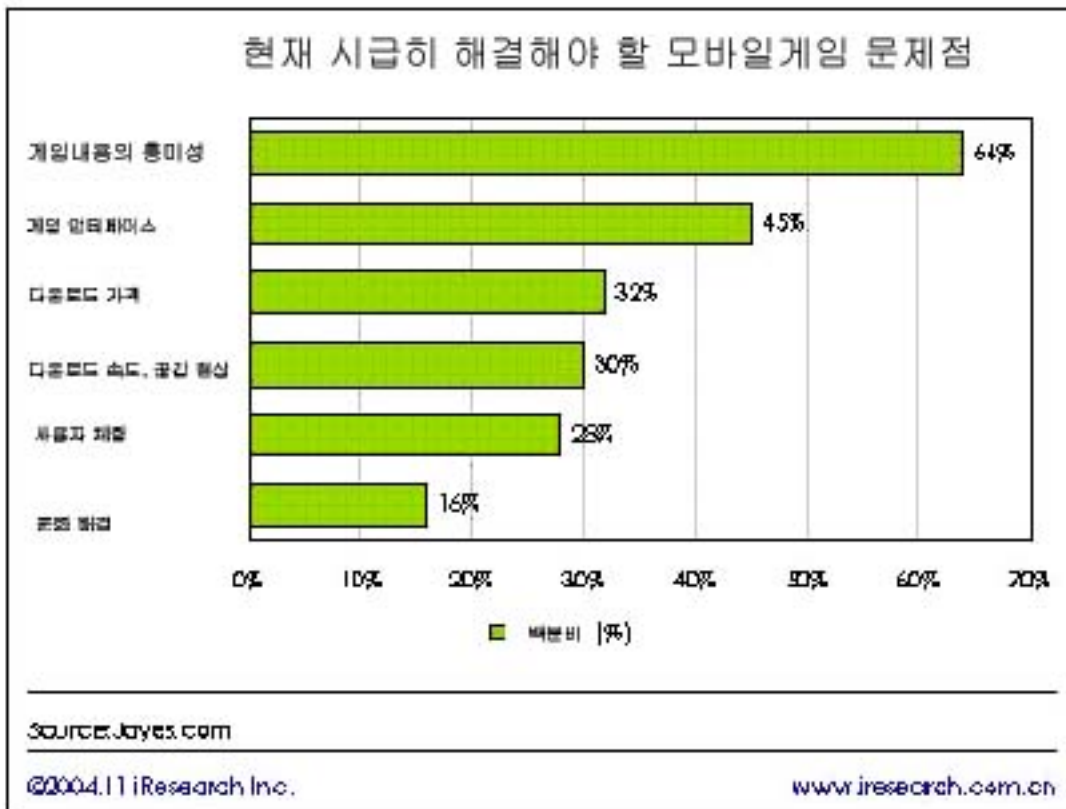

9.

,
. 64% , 45%