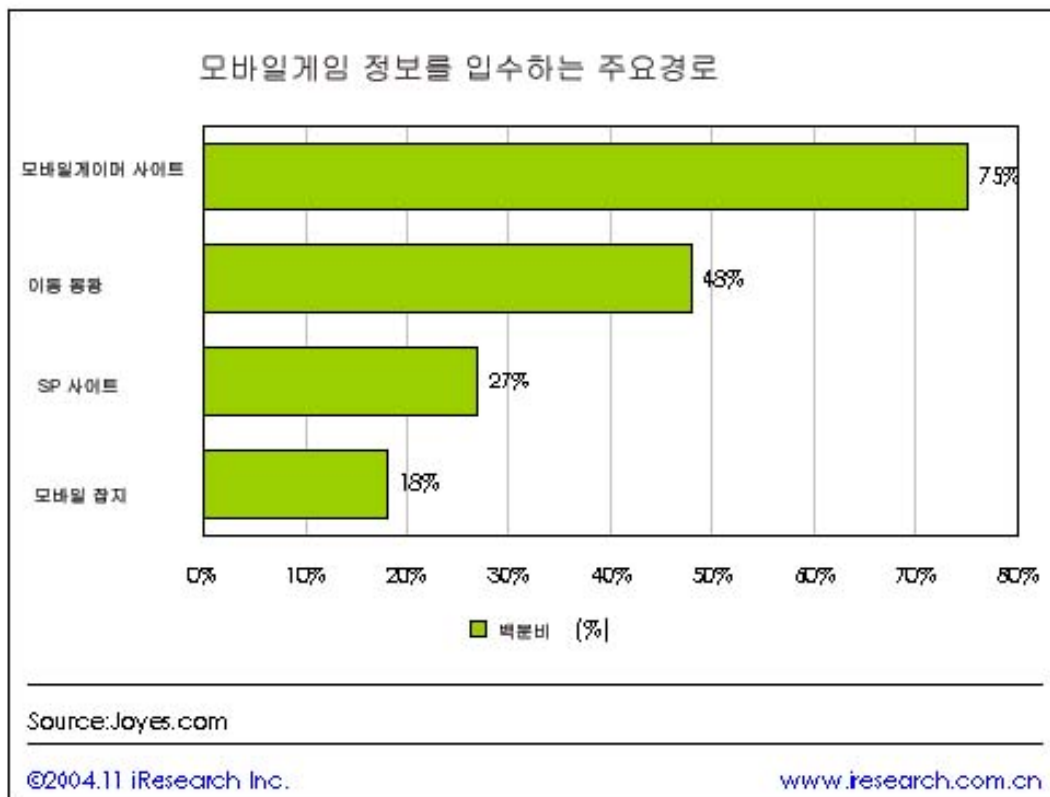

7.

(梦网)

75%

가
가