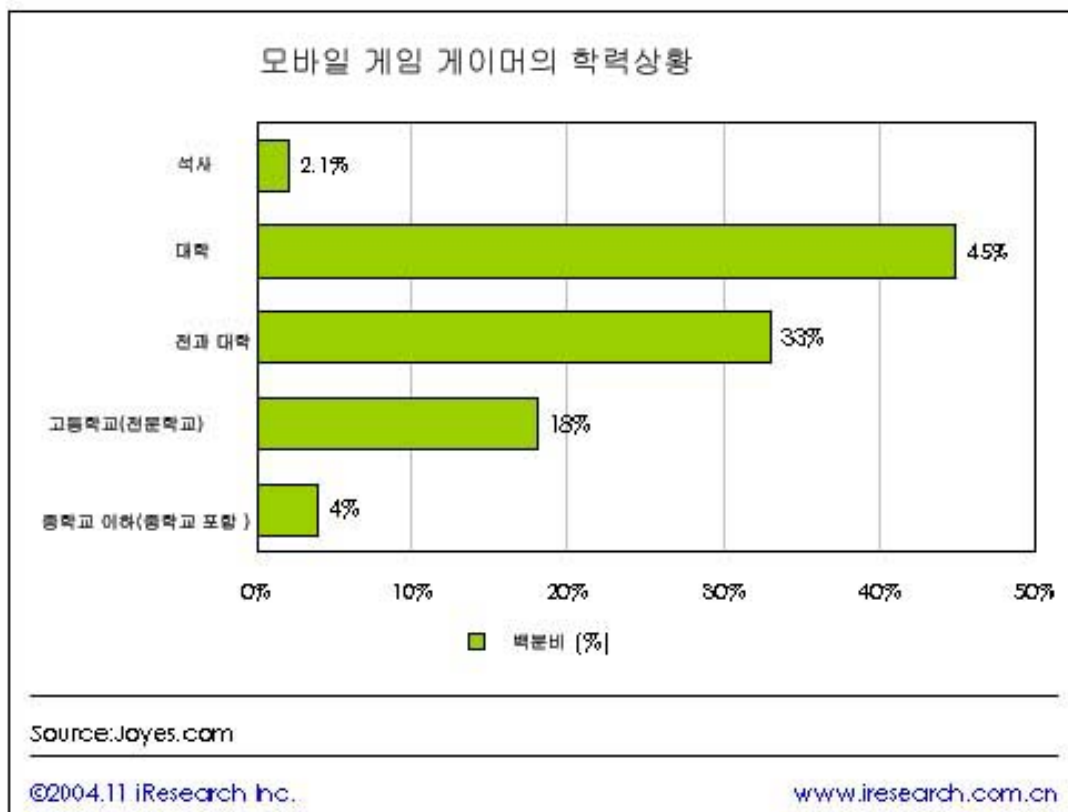

12.

, ( ) 18%,
33%
45%