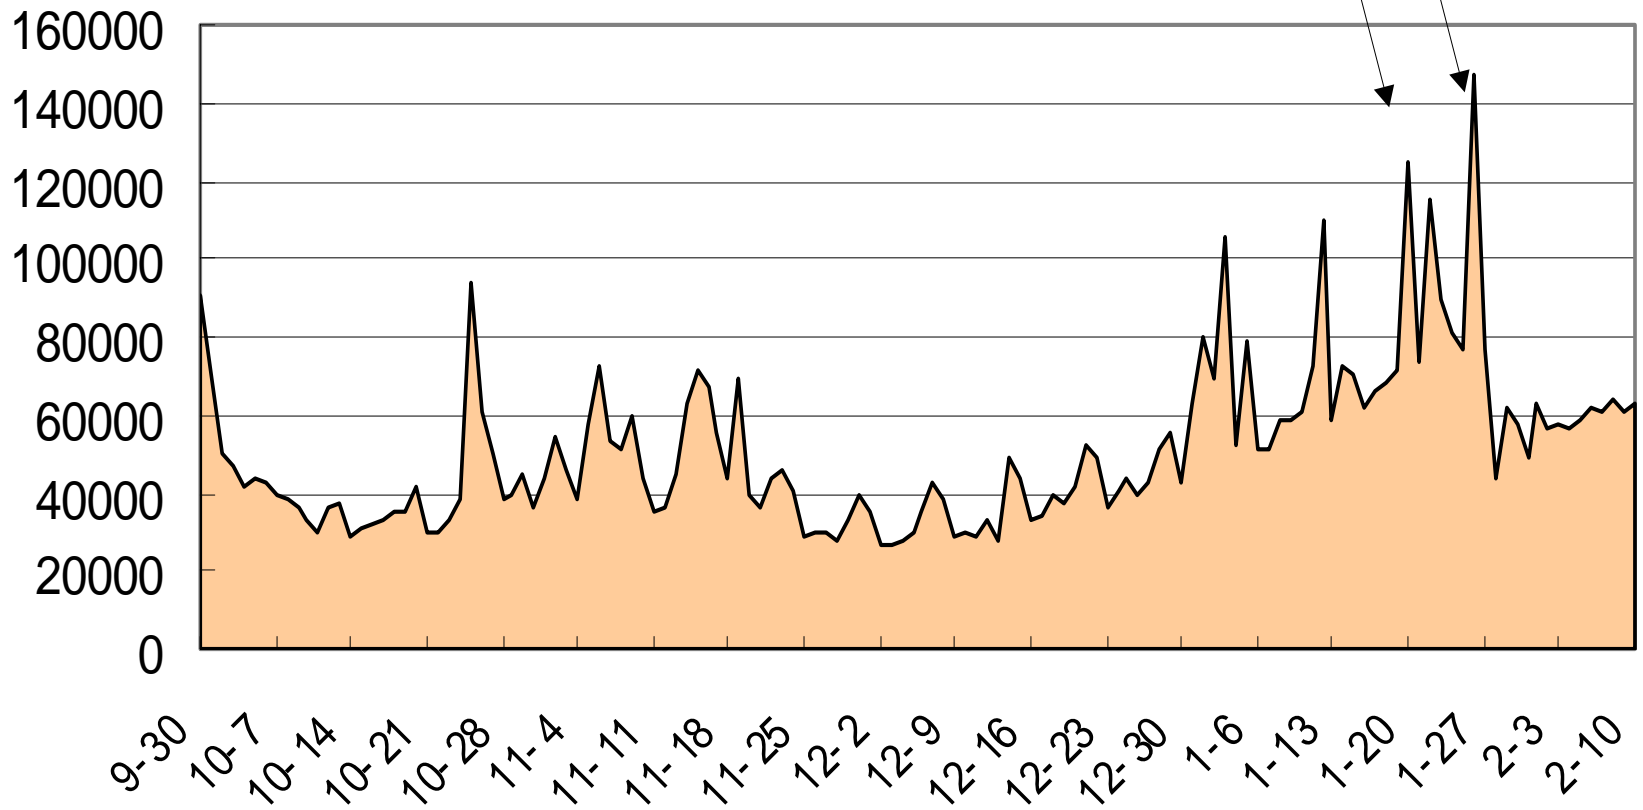

(I)

(9 5

2/17

)