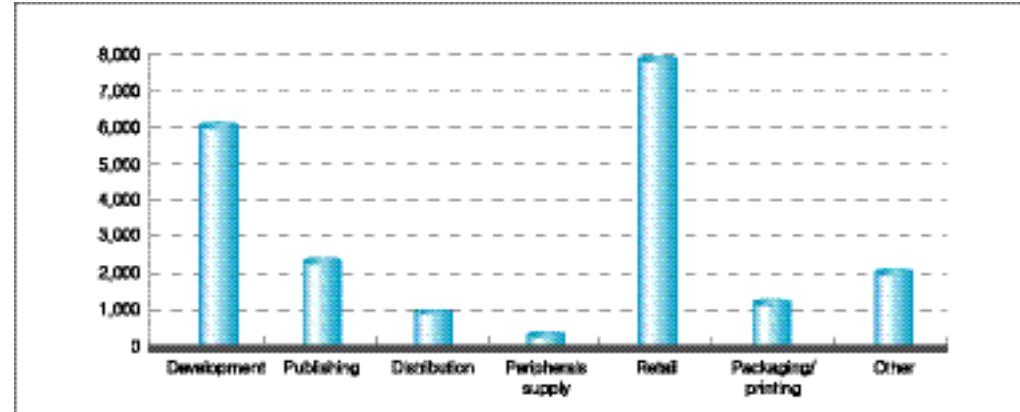

< 4-3-1-05> : UK

: DTI spectrum, 2003