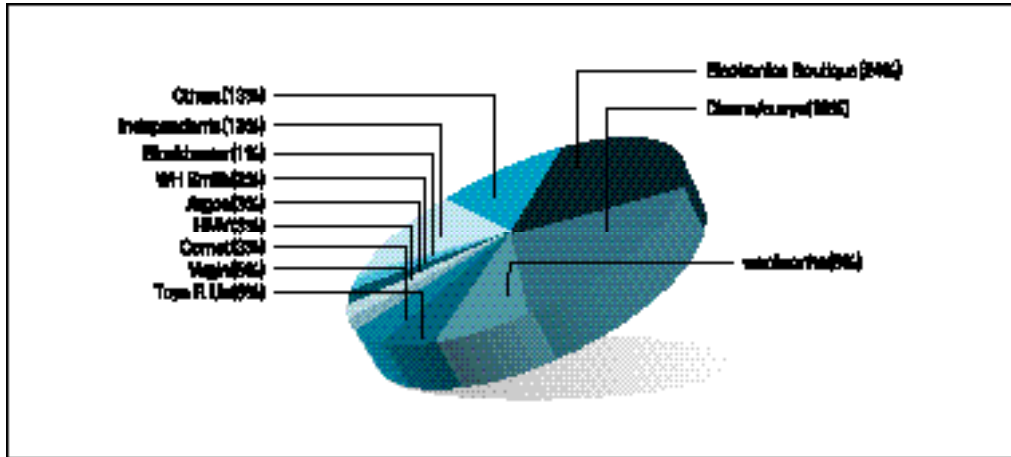

3

< 4-3-2-02> Top ( ): 2000

1E = 1.4\$ ( 1,600 )  
: Mirill Lynch, 2001 DTI spectrum, 2003

< 4-3-2-03> : 2001

: DTI spectrum, 2003