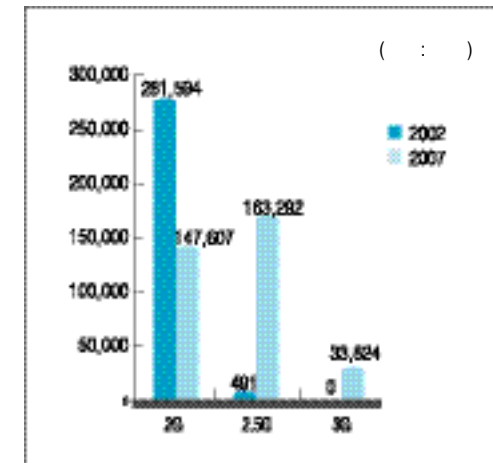

< 4-3-1-18> 가 (:)

< 4-3-1-09> (:)