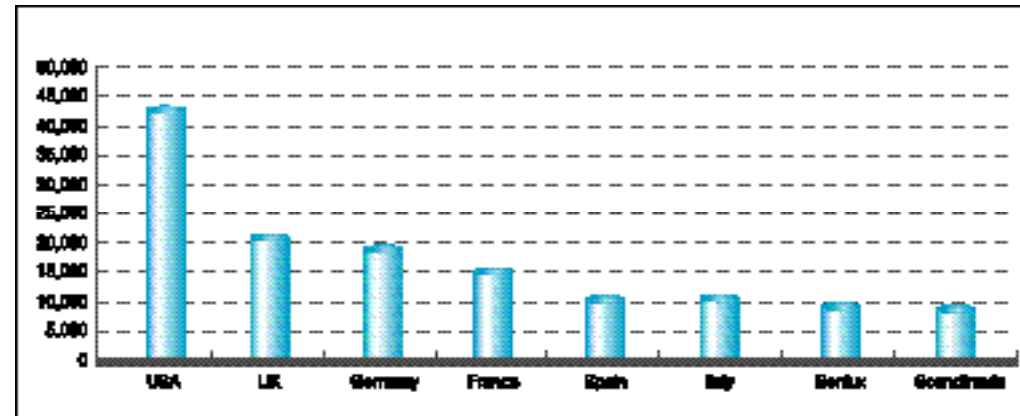

< 4-3-1-04> (2000)

: DTI spectrum, 2003