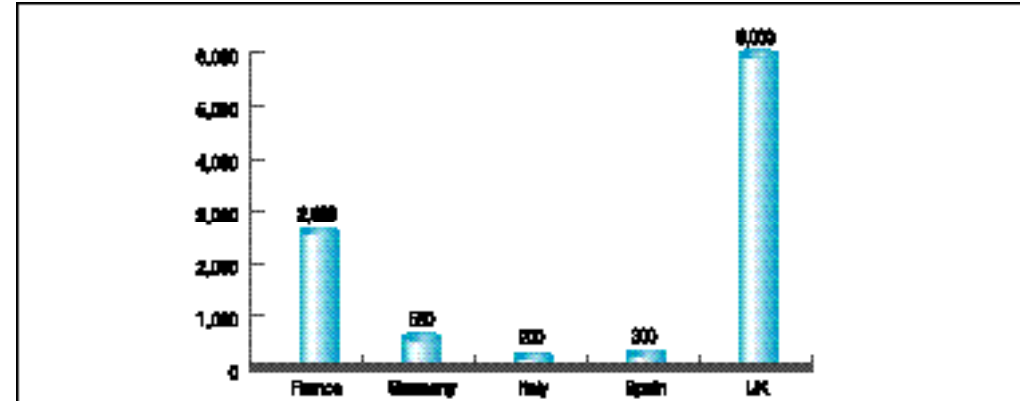

< 4-3-1-06>

: DTI spectrum, 2003