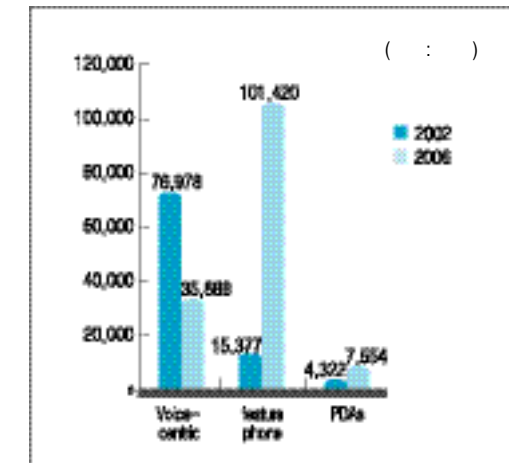

< 4-3-1-19> (:)

< 4-3-1-09> (:)