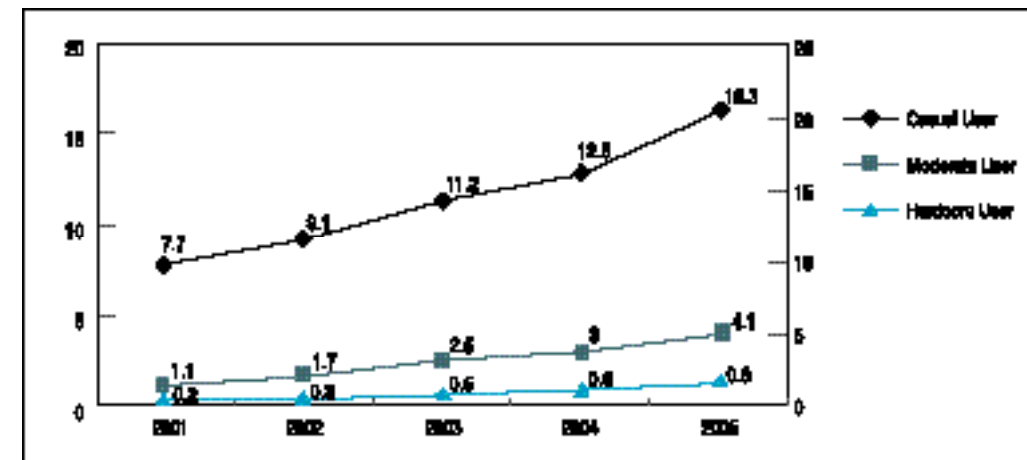

< 4-3-1-13> : 2001-2005 (:)

: DFC Intelligence, 2001